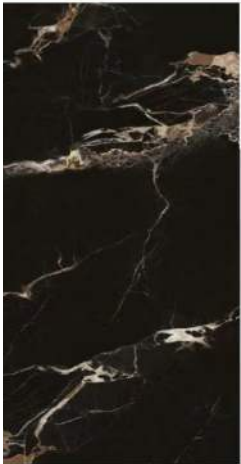

Escadas

Infinitas
Possibilidades

MARTA NEGRA

ESPECIFICAÇÃO

Medida: 3,2m x 1,6m
Espessura: 12mm
Tipo: Polida

Resistente
a Riscos

Coloração
Natural

Resistente
a Corrosão