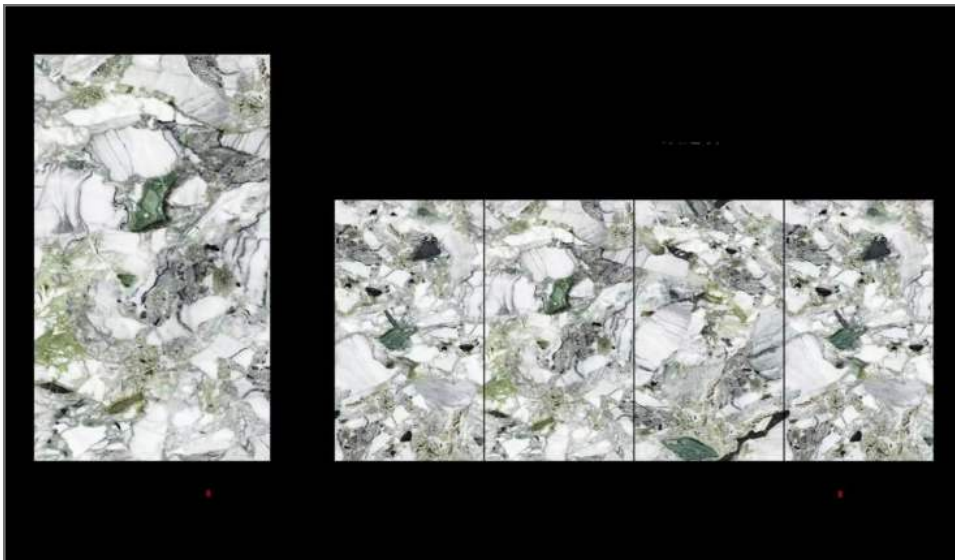

Rodapés

Escadas

Infinitas
Possibilidades

CODE JADE

ESPECIFICAÇÃO

Medida: 3,2m x 1,6m
Espessura: 12mm
Tipo: Polida

Resistente
a Riscos

Coloração
Natural