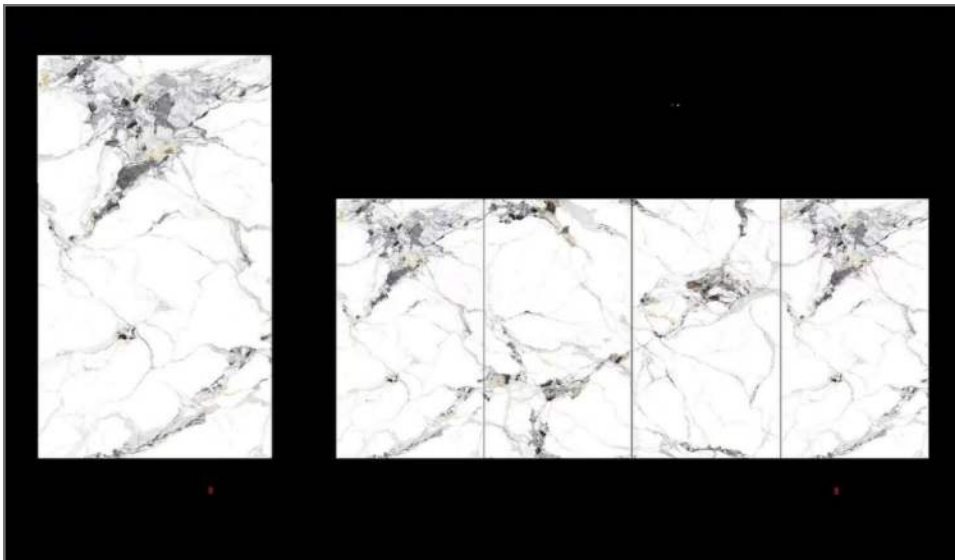

Rodapés

Escadas

Infinitas Possibilidades

SUMMER EIF

ESPECIFICAÇÃO

Medida: 3,2m x 1,6m

Espessura: 12mm

Tipo: Polida