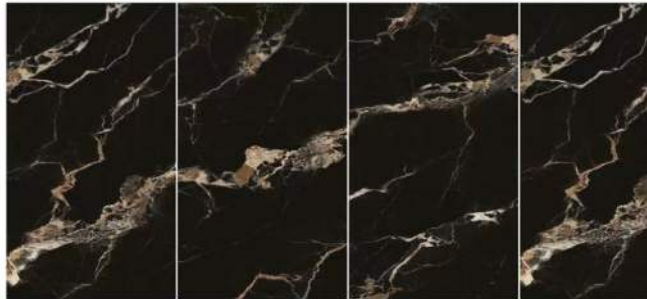

Escadas

Infinitas
Possibilidades

MARTA NEGRA

ESPECIFICAÇÃO

Medida: 3,2m x 1,6m
Espessura: 12mm
Tipo: Polida

Resistente
a Riscos

Coloração
Natural

Resistente
a Corrosão