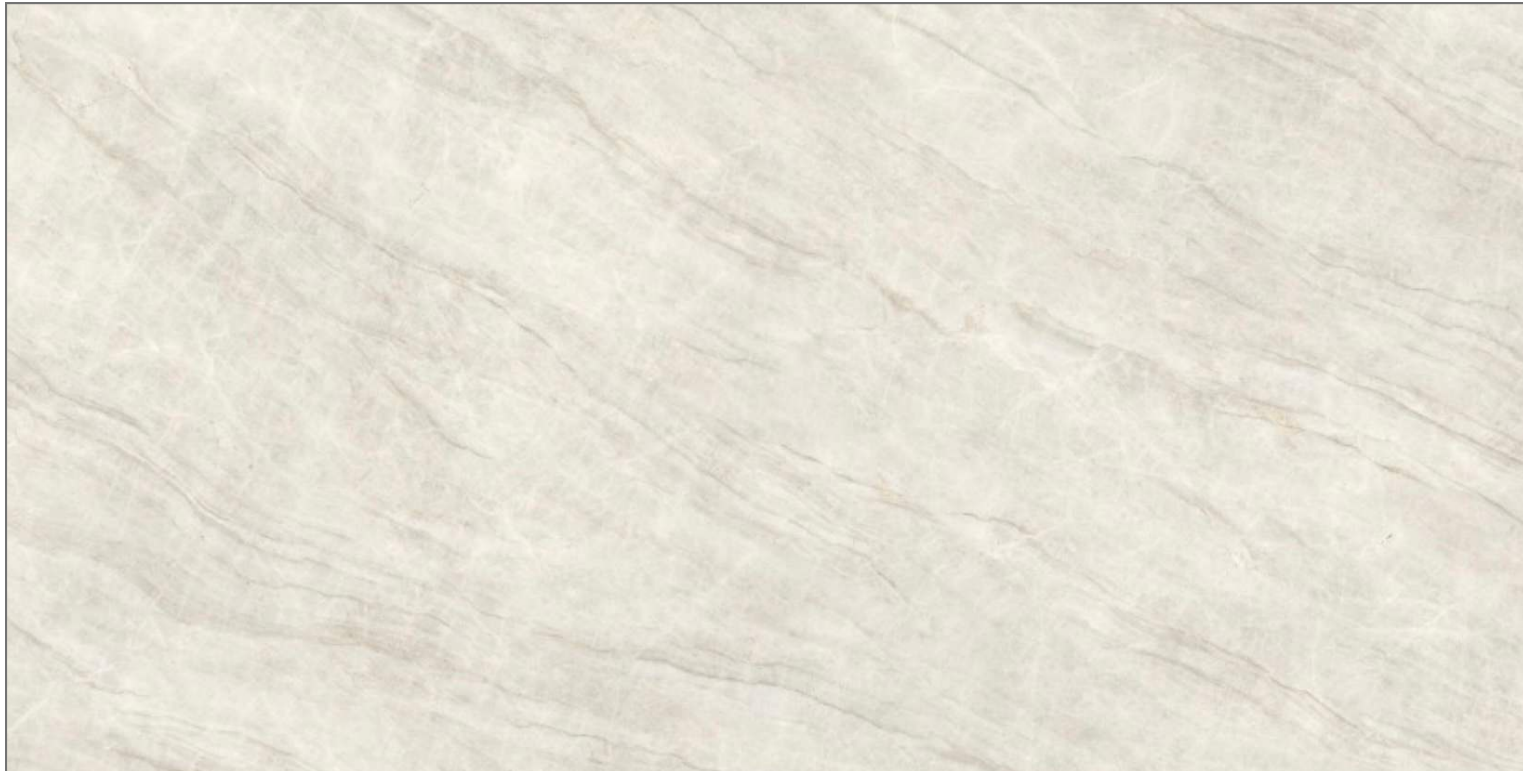

Pisos

Rodapés

Escadas

Infinitas
Possibilidades

ESPECIFICAÇÃO

Medida: 3,2m x 1,6m

Espessura: 12mm

Tipo: Polida