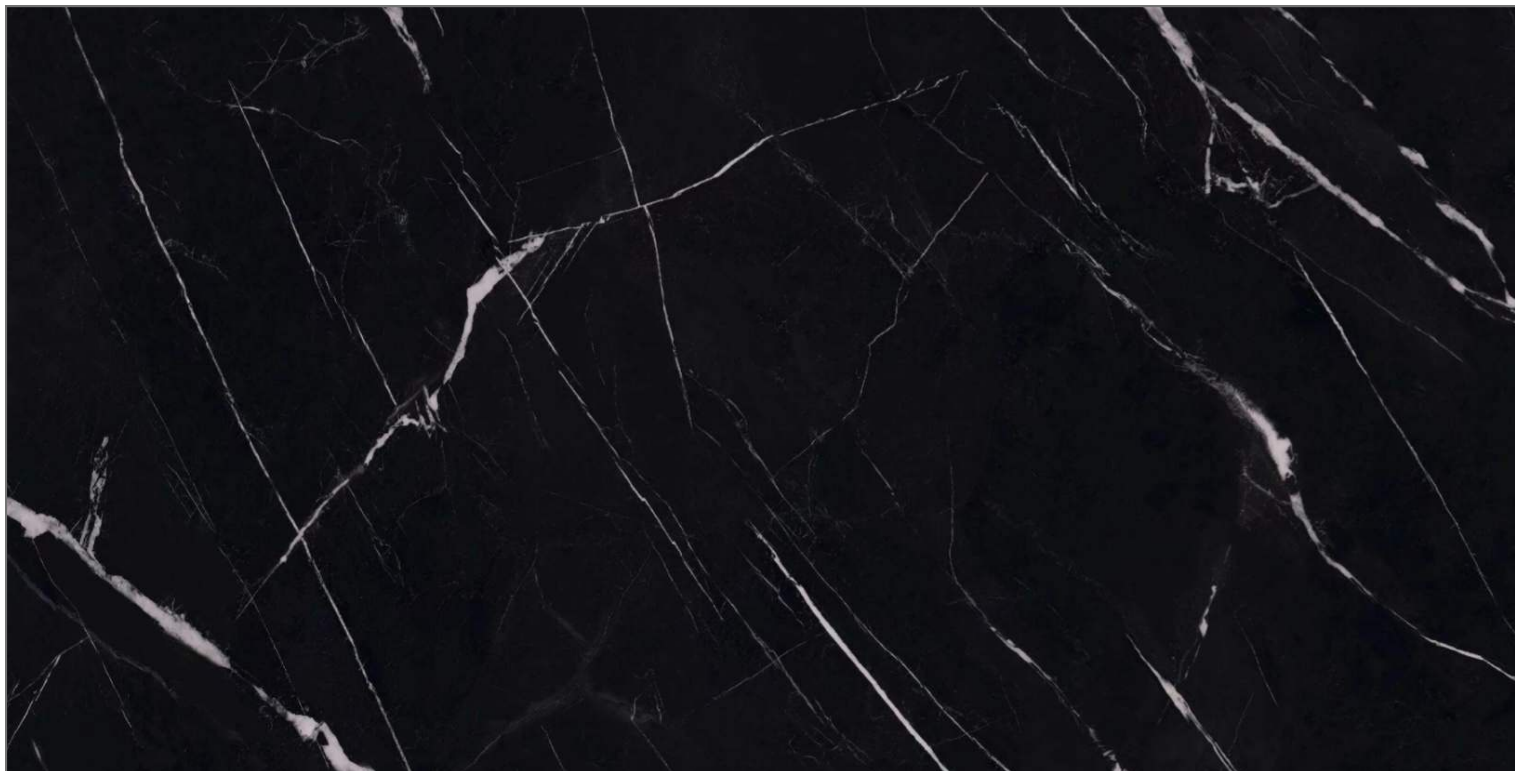

ESPECIFICAÇÃO

Medida: 3,2m x 1,6m

Espessura: 12mm

Tipo: Polida

BLACK MARGUINA

Resistente
a Riscos

Coloração
Natural

Resistente
a Corrosão

Resistente
a Manchas

Resistente
a Compressão

Resistente
ao Fogo

Cozinha

Banheiro

Fachadas

Mobílias

Armários

Painel de TV

Pisos

Rodapés

Escadas

Infinitas
Possibilidades