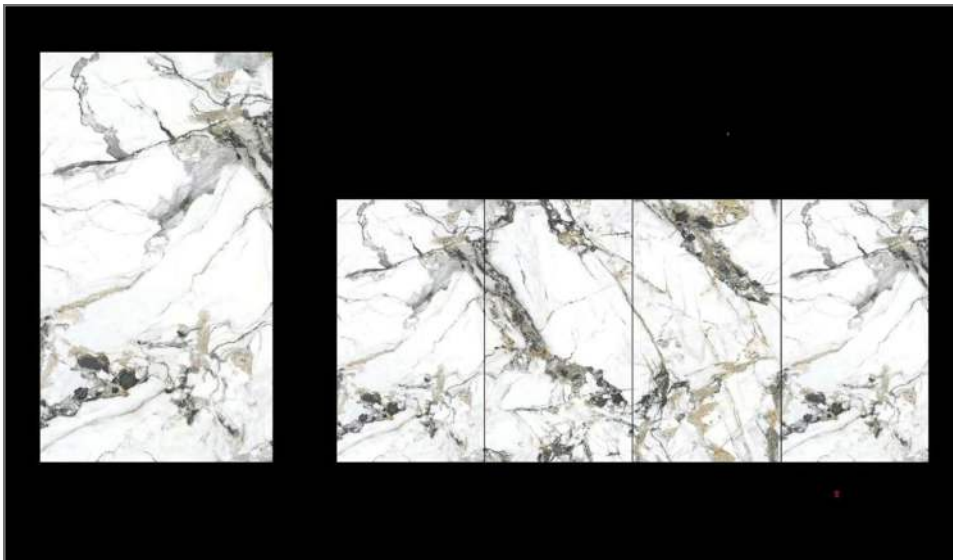

Painel de TV

Pisos

Rodapés

Escadas

Infinitas
Possibilidades

IMPERIAL JADEITE

ESPECIFICAÇÃO

Medida: 3,2m x 1,6m
Espessura: 12mm
Tipo: Polida