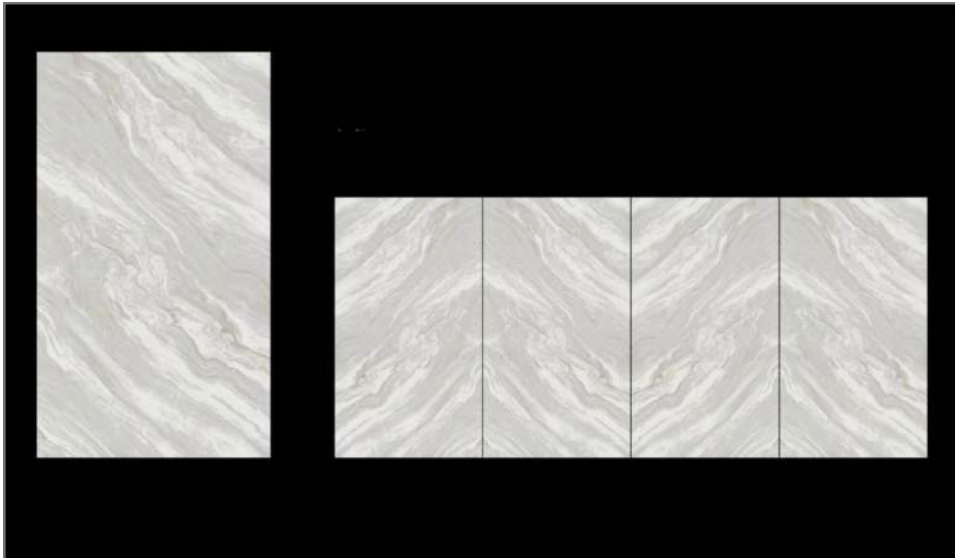

ESPECIFICAÇÃO

Medida: 3,2m x 1,6m
Espessura: 12mm
Tipo: Polida

Resistente
a Riscos

Coloração
Natural

Resistente
a Corrosão

Resistente
a Manchas

Resistente
a Compressão

Resistente
ao Fogo

Cozinha

Banheiro

Fachadas

Mobílias

Armários

Painel de TV

Pisos

Rodapés

Escadas

Infinitas
Possibilidades