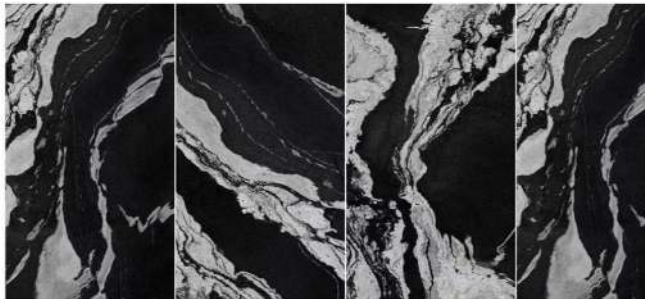

Pisos

Rodapés

Escadas

Infinitas
Possibilidades

VERSACE PRETO

ESPECIFICAÇÃO

Medida: 3,2m x 1,6m
Espessura: 12mm
Tipo: Polida

Resistente
a Riscos